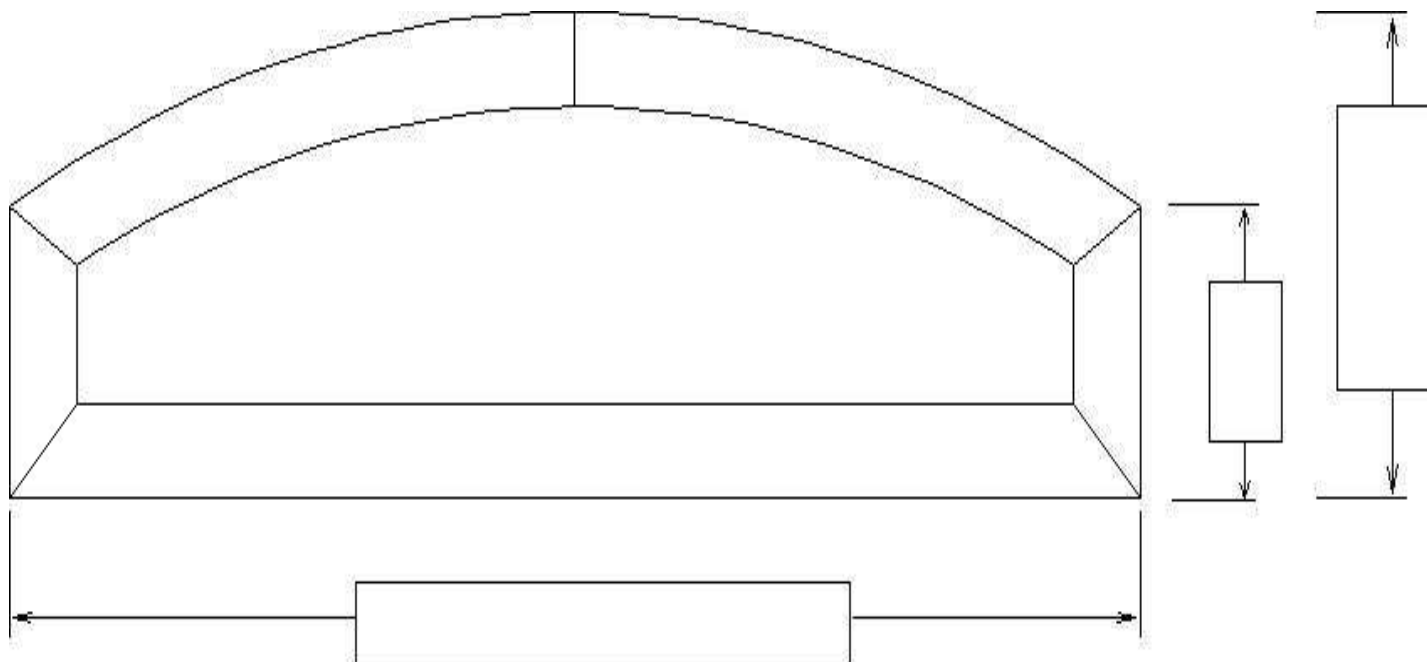

PARCLOSE AU CHOIX :

MOULUREE

ARRONDIE (UNIQUEMENT EN BLANC)

CORNIERES AU CHOIX :

40 * 40

40 * 60

PLAT :

60

OPTION POUR MONTAGE :

SOUBASSEMENT : HAUTEUR

SEUIL ALUMINIUM

CREMONE SIMPLE

CREMONE A BARILLET

AUTRES : PRECISEZ :

O' Cintrage

Fax : 04 67 00 08 00