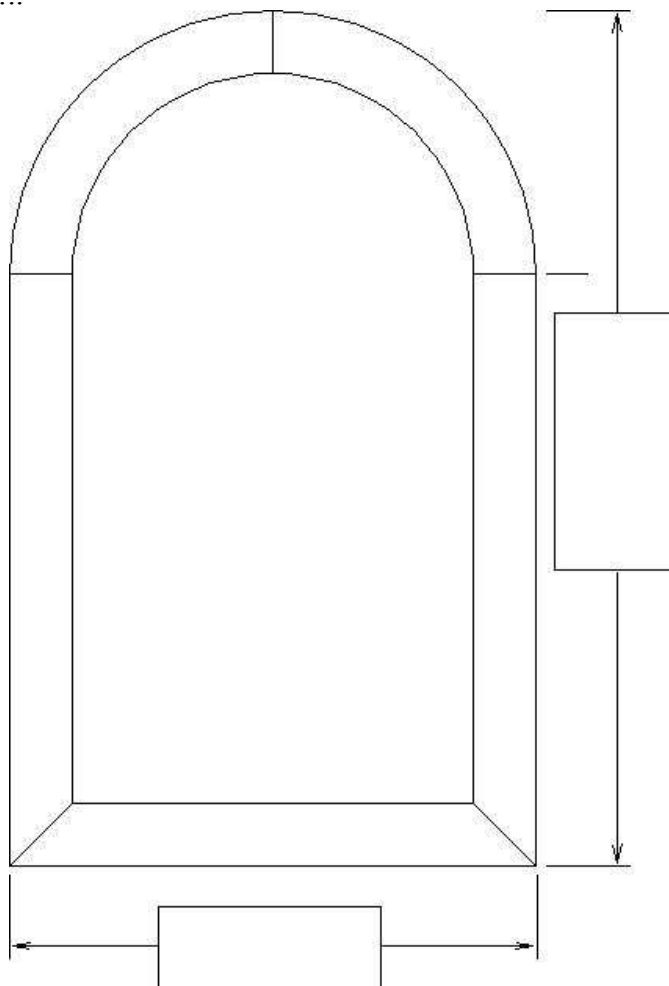

VOTRE TAMPON :

☐ DEVIS

☐ COMMANDE

PLEIN CINTRE 1 VANTAIL

COLORIS AU CHOIX :

☐ BLANC

☐ IVOIRE

☐ CHENE DOREE

DORMANT AU CHOIX :

☐ RENO 60 (UNIQUEMENT EN BLANC)

☐ RENO 40

☐ DORMANT DE 6

☐ DORMANT DE 60 + TAPEE DE 38 (ISO 100)

OUVRANT AU CHOIX :

☐ Z55 OPTIMUM

☐ Z75 OPTIMUM

PARCLOSE AU CHOIX :

☐ MOULUREE

☐ ARRONDIE (UNIQUEMENT EN BLANC)

CORNIERES AU CHOIX :

☐ 40 * 40

☐ 40 * 60

PLAT :

☐ 60

OPTION POUR MONTAGE :

☐ SOUBASSEMENT : HAUTEUR .....

☐ SEUIL ALUMINIUM

☐ CREMONE SIMPLE

☐ CREMONE A BARILLET

☐ AUTRES : PRECISEZ : .....

O' Cintrage

Fax : 04 67 00 08 00